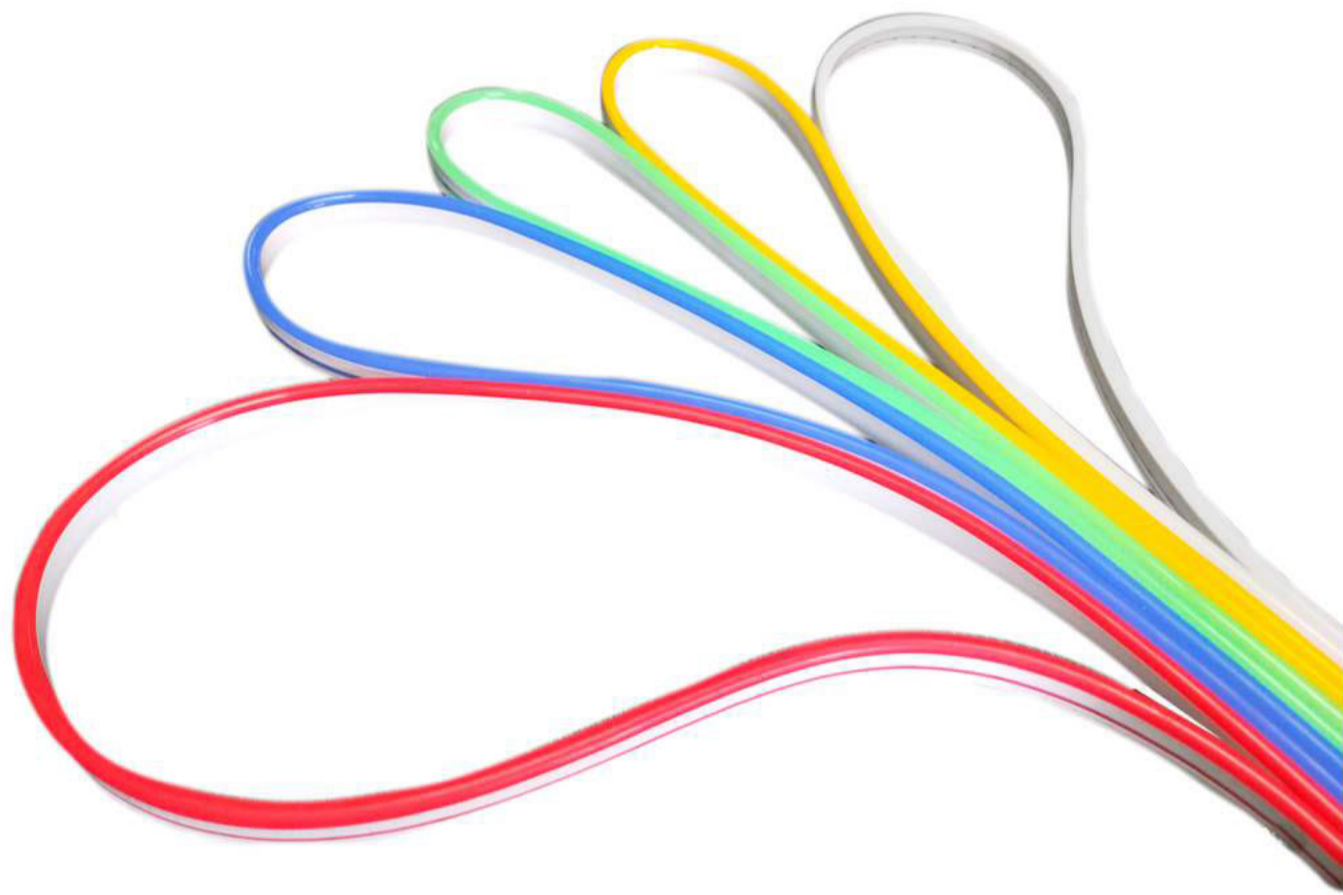

signalux.mx
hola@signalux.mx
 T. (222) 248 9859
 Facebook: [signalux](#)
 Instagram: [@signalux](#)

SIGNAFLEX 8x16

Tira de NEON flexible a base de leds, para realizar anuncios tipo NEON. Puedes realizar cortes cada 2.5 cm.

ESPECIFICACIONES

MATERIAL	CONSUMO	LEDS	ÁNGULO DE APERTURA	CORTE	PROTECCIÓN	DIMENSIONES	COLORES
SILICÓN	8 watts x mtr. / 12V	120 metro	120 grados	2.5 cms	IP67	5000*8*16 mm	WHITE RED GREEN BLUE YELLOW

DIMENSIONES GENERALES