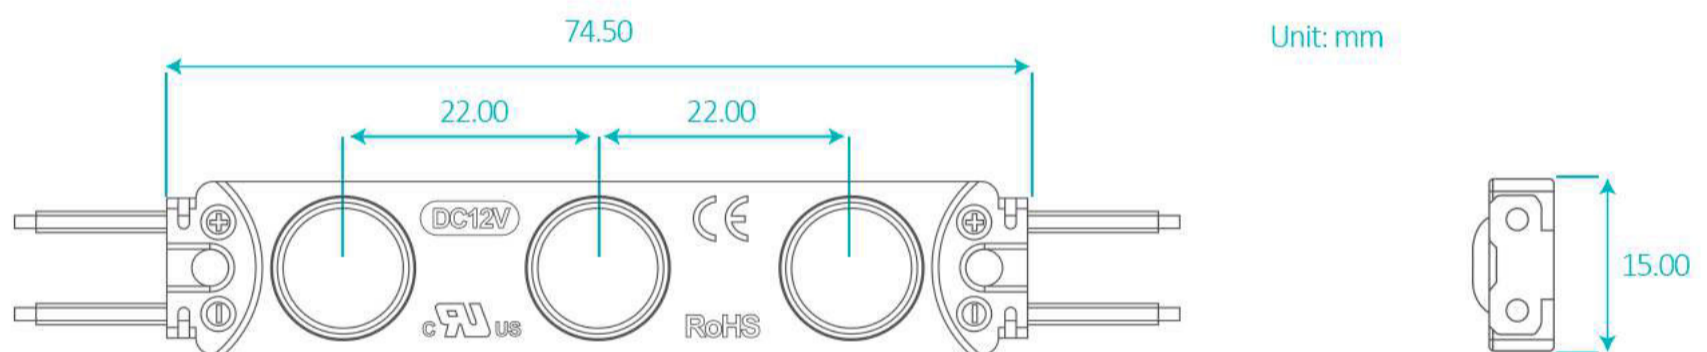

signalux.mx
 hola@signalux.mx
 T. (222) 248 9859
 signalux
 @signalux

SIGN 03

Esta diseñado para iluminar letras de canal con una profundidad de 8 – 15 cm. Te brinda una iluminación equilibrada y uniforme, así como un color consistente, a un precio económico.

ESPECIFICACIONES

APLICACIÓN	PROFUNDIDAD	CONSUMO	LUMENES	TEMPERATURA DE COLOR	ÁNGULO DE APERTURA	CONECTIVIDAD EN SERIE	PROTECCIÓN	VIDA ÚTIL	MÓDULOS X METRO	DIMENSIONES
A Medianas	8 - 15 centímetros	.72 watts - 12V	75 lúmenes/módulo	6500/10000 kelvin	160 grados	20	IP65	50,000 horas	5.6	75*17*7.2 mm

DIMENSIONES GENERALES
 (105 mm de cable entre cada módulo)

SUGERENCIA DE USO

A continuación, presentamos un esquema, que le ayudará a optimizar el funcionamiento de los Leds SIGNALUX y de esta forma aprovechar al máximo las excelentes características de cada uno de sus Leds.