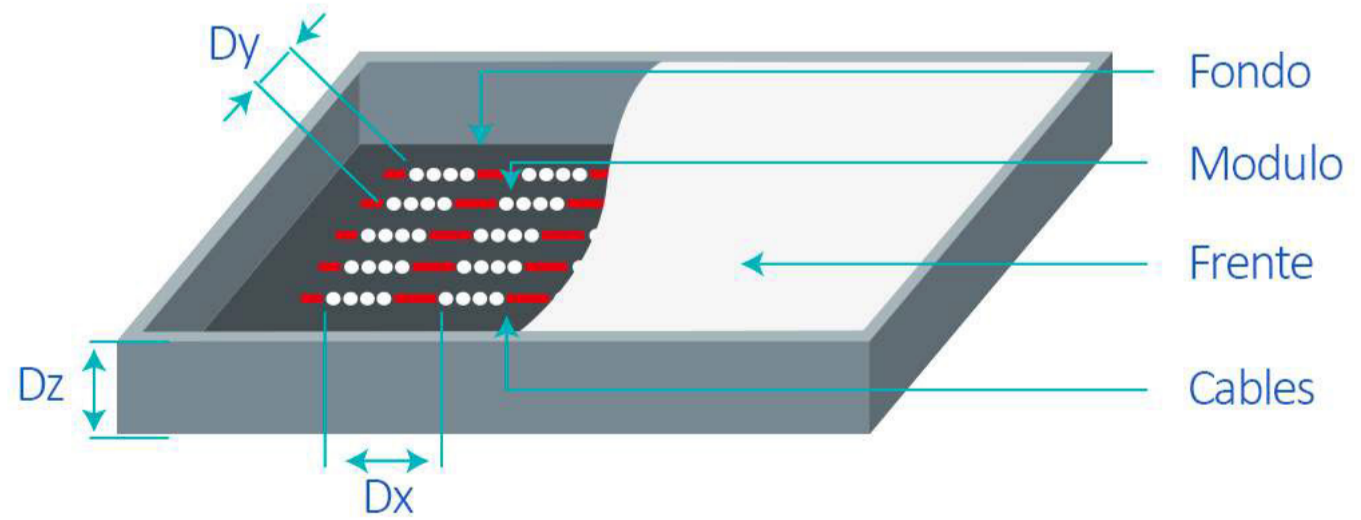

signalux.mx
 hola@signalux.mx
 T. (222) 248 9859
 signalux
 @signalux

SIGN 03

Esta diseñado para iluminar letras de canal con una profundidad de 8 – 15 cm. Te brinda una iluminación equilibrada y uniforme, así como un color consistente, a un precio económico.

ESPECIFICACIONES

APLICACIÓN	PROFUNDIDAD	CONSUMO	LUMENES	TEMPERATURA DE COLOR	ÁNGULO DE APERTURA	CONECTIVIDAD EN SERIE	PROTECCIÓN	VIDA ÚTIL	MÓDULOS X METRO	DIMENSIONES
A Medianas	8 - 15 centímetros	.72 watts - 12V	75 lúmenes/módulo	6500/10000 kelvin	160 grados	20	IP65	50,000 horas	5.6	75*17*7.2 mm

DIMENSIONES GENERALES
 (105 mm de cable entre cada módulo)

SUGERENCIA DE USO

A continuación, presentamos un esquema, que le ayudará a optimizar el funcionamiento de los Leds SIGNALUX y de esta forma aprovechar al máximo las excelentes características de cada uno de sus Leds.

Profundidad (mm)	Distancia (mm)	Densidad (pzas/m ²)
Dz=80	Dx=120 Dy=80	104
Dz=100	Dx=140 Dy=100	71
Dz=120	Dx=160 Dy=120	52
Dz=150	Dx=190 Dy=150	36

La profundidad y distancia podría variar, dependiendo la cara del material y la brillantez deseada.